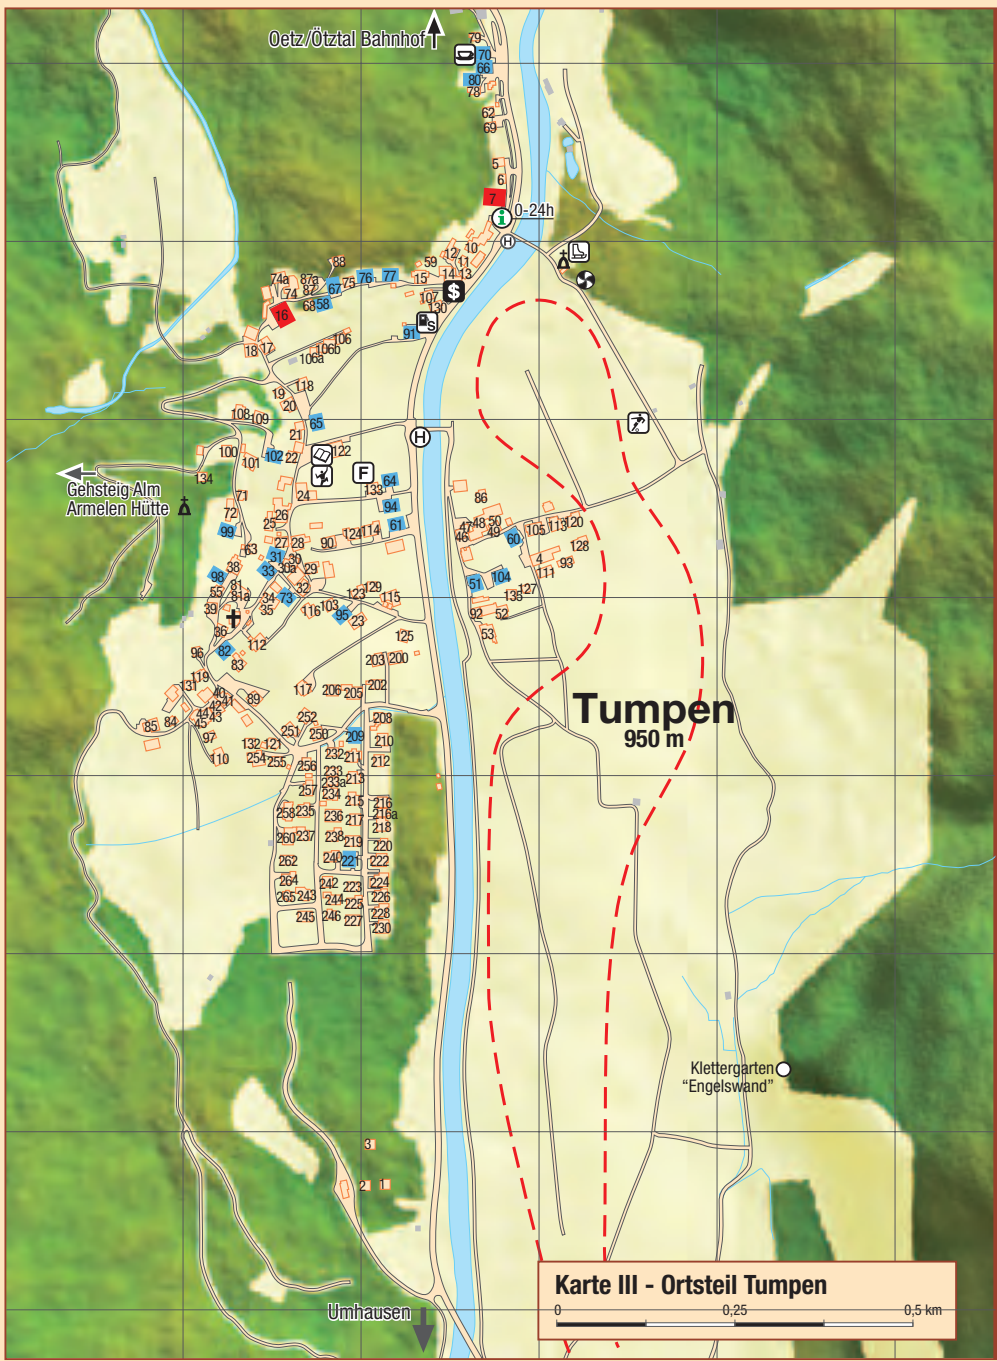

Karte II - Ortsteil Niederthai

Loipen:

- 1 **Tauberberg-Loipe**
(Skating 3km klassisch) 3km
- 2 **Hoarlachtal-Loipe**
(Skating 10km klassisch) 10km
- 3 **Matau-Loipe**
(klassisch) 4km
- 4 **Sonnenplateau-Loipe**
(Skating 5km klassisch) 5km

— schwer — mittel — leicht

Liftrasse

Oetz/Ötztal Bahnhof

0-24h

Gehsteig Alm
Armelen Hütte

Tumpen
950 m

Klettergarten
"Engelswand"

Umhausen

Karte III - Ortsteil Tumpen

A B C D E F

1
2
3
4
5
6
7
8
9

Karte IV - Ortsteil Köfels

Köfels
1400 m

Frischmannhütte
Erlangerhütte

Wurzbergalm

Größtes
Wasserrad Tirols

Umhausen

0 0,25 0,5 km

A

B

C

1

2