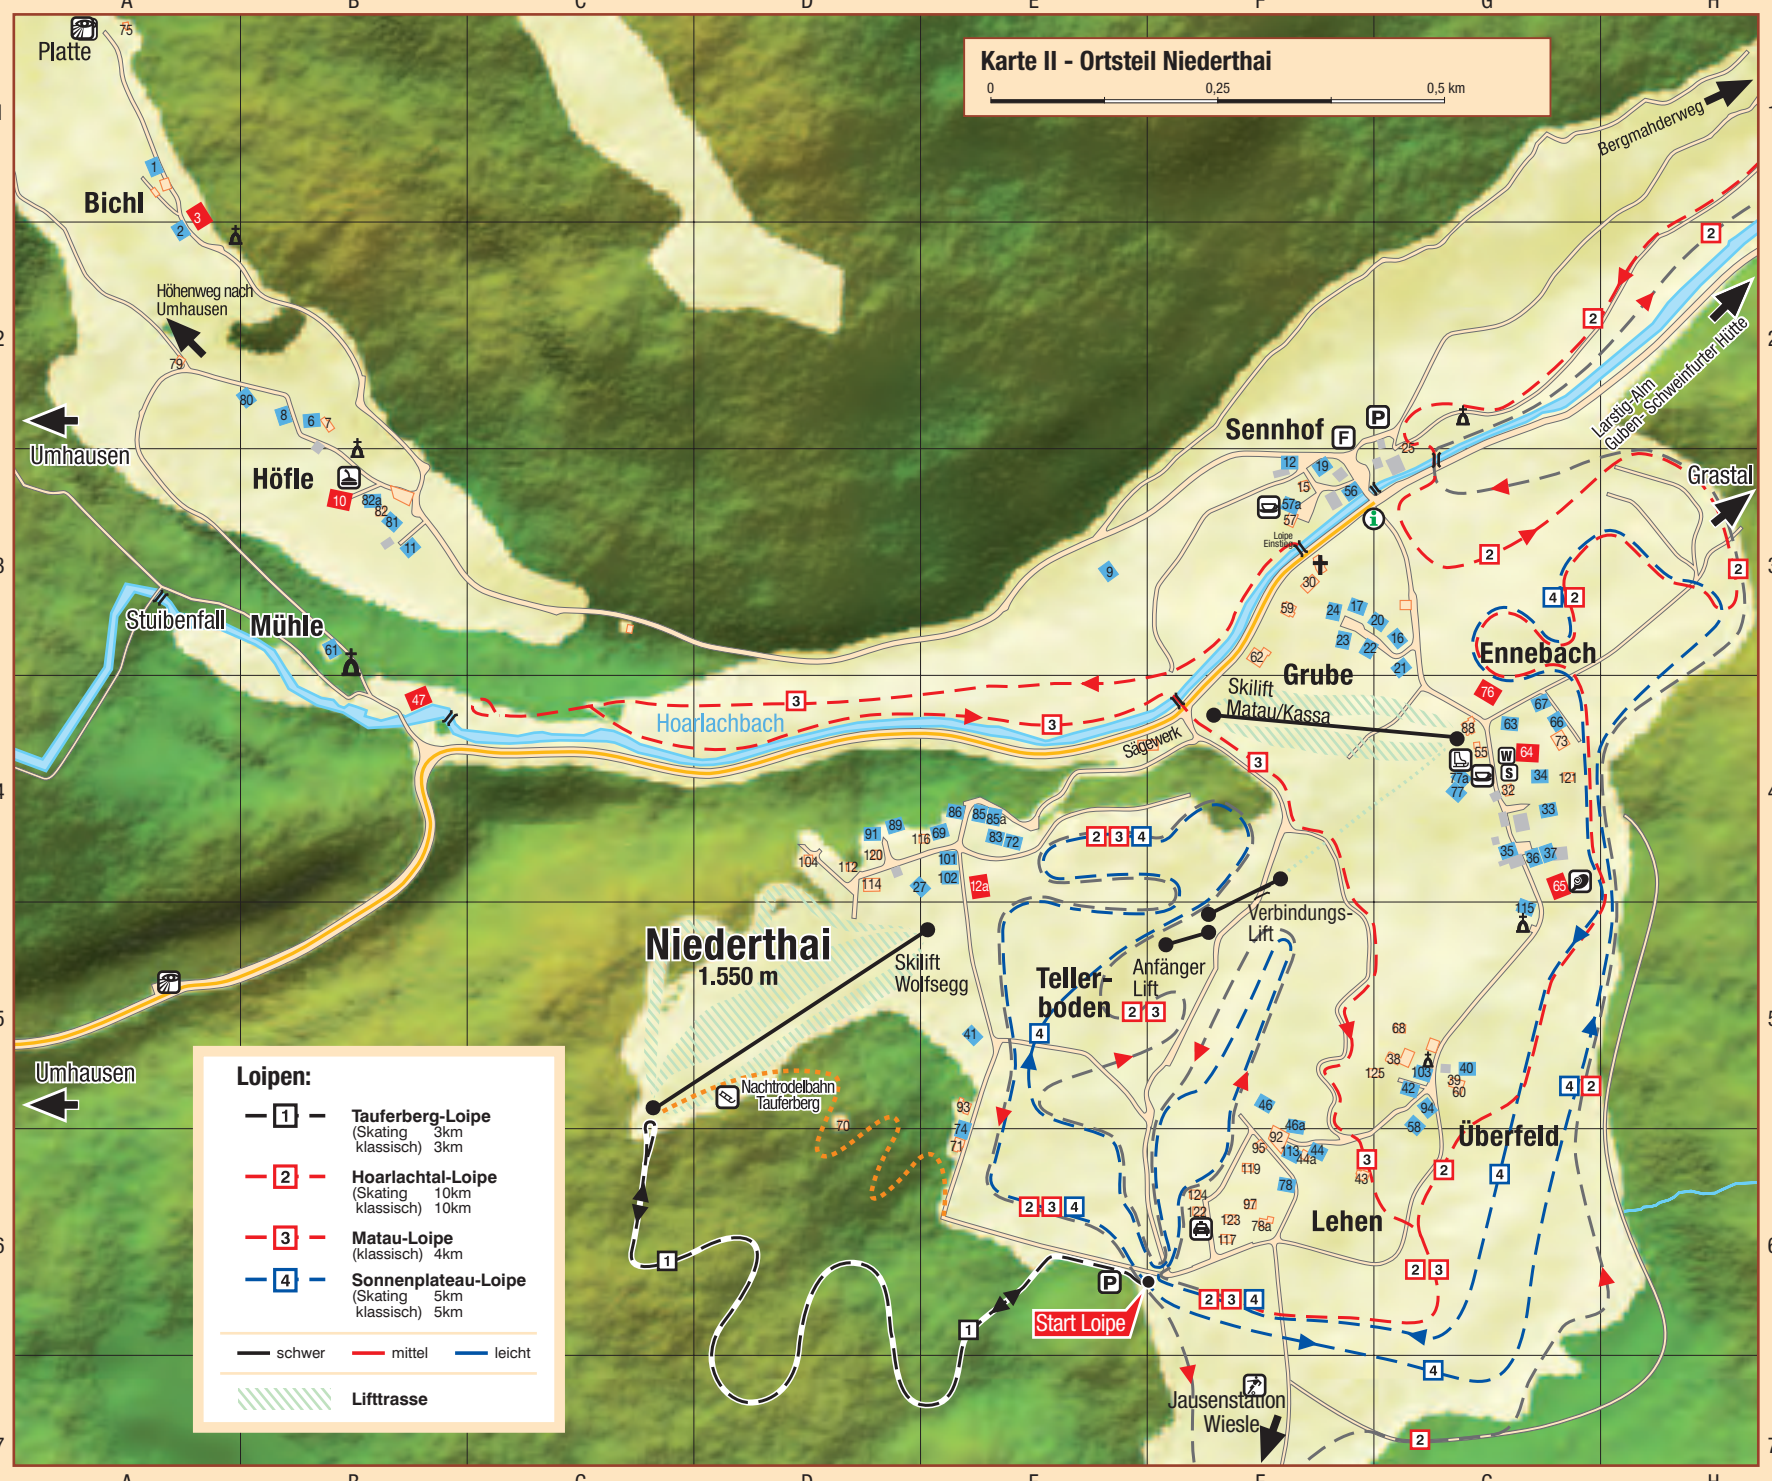

Karte II - Ortsteil Niederthai

Loipen:

- 1 **Tauberberg-Loipe**
(Skating 3km klassisch) 3km
- 2 **Hoarlachtal-Loipe**
(Skating 10km klassisch) 10km
- 3 **Matau-Loipe**
(klassisch) 4km
- 4 **Sonnenplateau-Loipe**
(Skating 5km klassisch) 5km

— schwer — mittel — leicht

Liftrasse

Oetz/Ötztal Bahnhof

0-24h

Gehsteig Alm
Armelen Hütte

Tumpen
950 m

Klettergarten
"Engelswand"

Umhausen

Karte III - Ortsteil Tumpen

A B C D E F

1
2
3
4
5
6
7
8
9

Karte IV - Ortsteil Köfels

Köfels
1400 m

Frischmannhütte
Erlangerhütte

Wurzbergalm

Größtes
Wasserrad Tirols

Umhausen

0 0,25 0,5 km

A

B

C

1

2