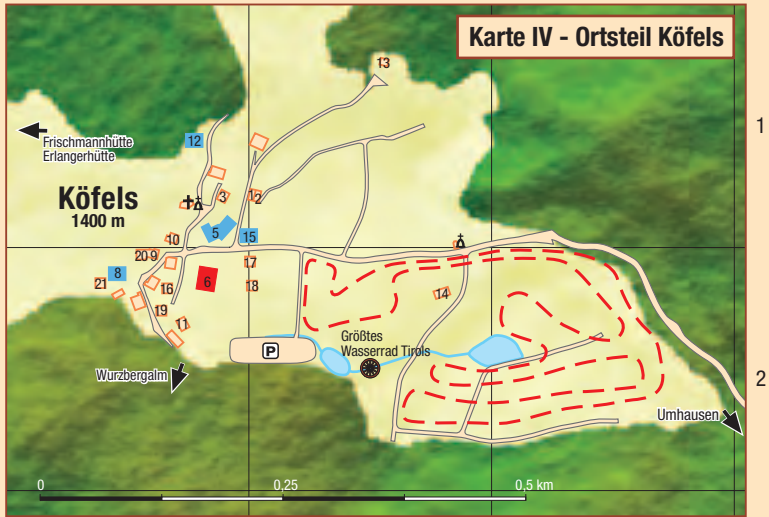

Karte II - Ortsteil Niederthai

Loipen:

- 1 **Tauberberg-Loipe**
(Skating 3km klassisch) 3km
- 2 **Hoarlachtal-Loipe**
(Skating 10km klassisch) 10km
- 3 **Matau-Loipe**
(klassisch) 4km
- 4 **Sonnenplateau-Loipe**
(Skating 5km klassisch) 5km

— schwer — mittel — leicht

Liftrasse

Oetz/Ötztal Bahnhof

0-24h

Gehsteig Alm
Armelen Hütte

Tumpen
950 m

Klettergarten
"Engelswand"

Umhausen

Karte III - Ortsteil Tumpen

A B C D E F

1
2
3
4
5
6
7
8
9

Karte IV - Ortsteil Köfels

Köfels
1400 m

Frischmannhütte
Erlangerhütte

Wurzbergalm

Größtes
Wasserrad Tirols